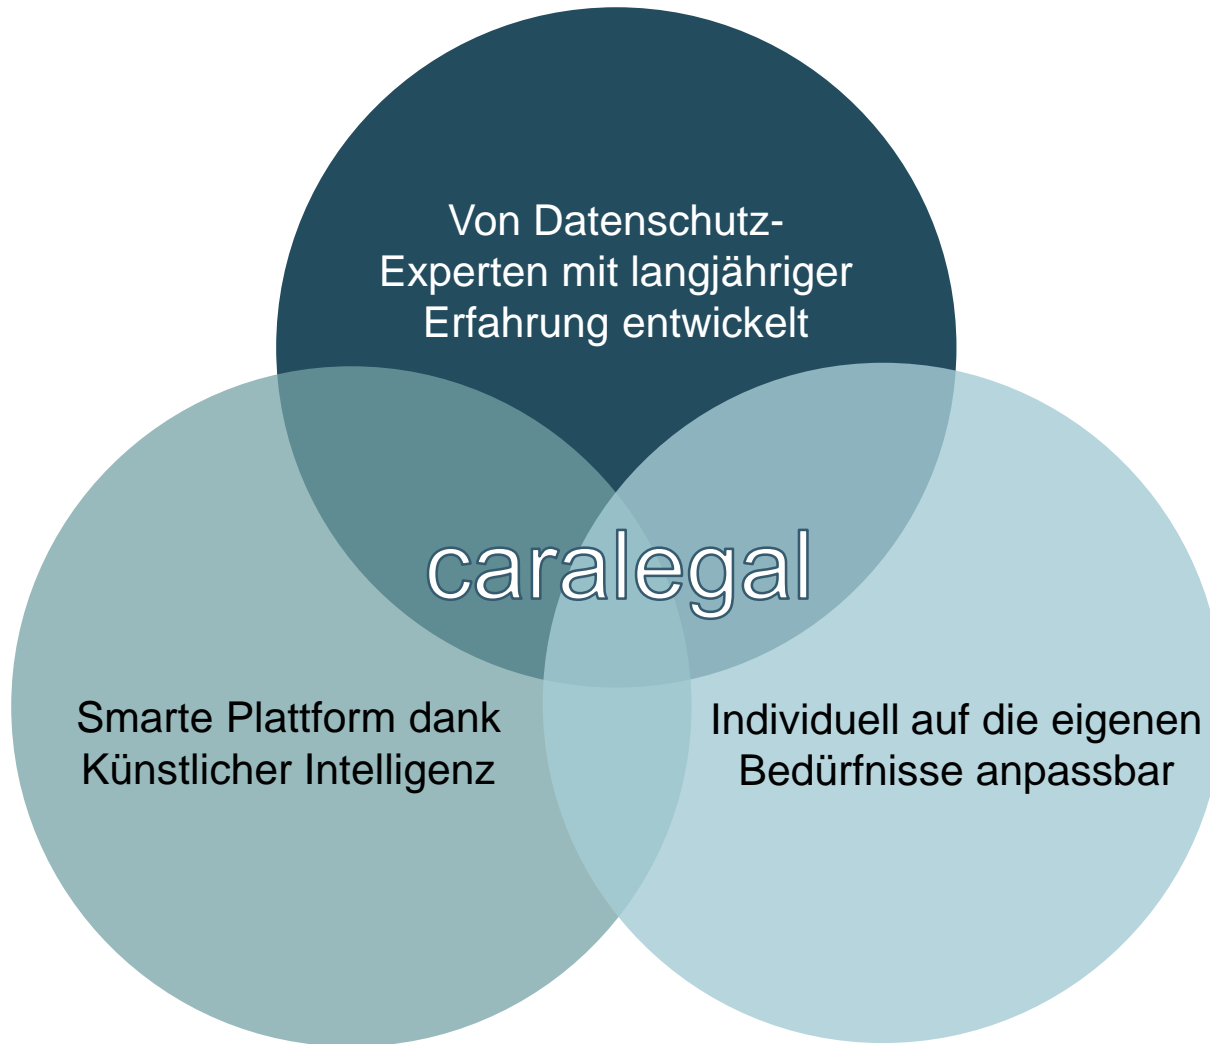

A close-up photograph of two hands. The right hand is holding a pen, poised to write on a document. The left hand is also visible, holding the edge of the document. The background is blurred, showing what appears to be a computer monitor and other office equipment. A semi-transparent black rectangular box is overlaid on the center of the image, containing the text 'CARALEGAL' in white, bold, uppercase letters. Below this box, a white rectangular box contains the text 'Datenschutz einfach und intelligent' in black, lowercase letters.

CARALEGAL

Datenschutz einfach und intelligent

Unsere Mission:

Datenschutz einfach und intelligent.

Wir bieten eine **KI-basierte** Plattform, die den Datenschutz in Ihrem Unternehmen **zentralisiert**, **automatisiert** und **vereinfacht**.